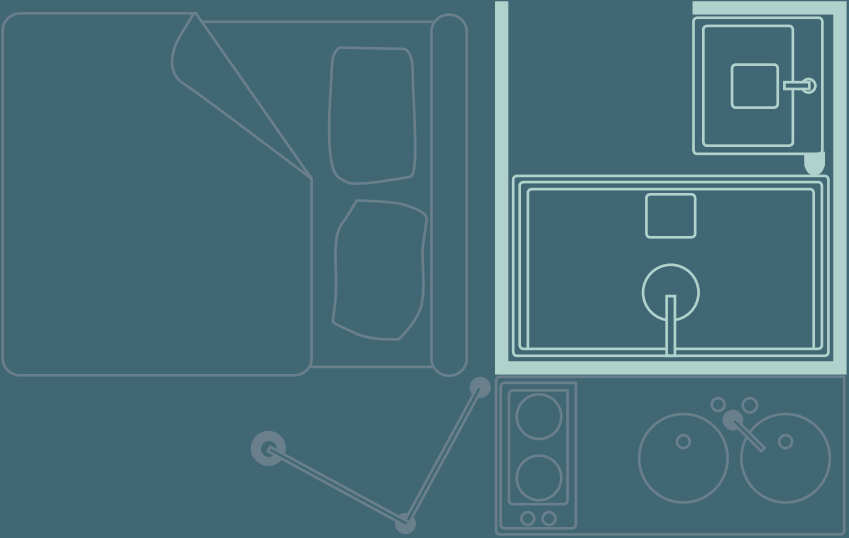

120

120

la metamorfosi metamorphosis

LA TRASFORMAZIONE DEL SYSTEM TWO PUÒ DEFINIRSI UNA VERA E PROPRIA METAMORFOSI, IN QUANTO DA UN SEMPLICE VOLUME VERTICALE, MEDIANTE UNA ROTAZIONE, SI PASSA A UNA PRATICISSIMA POSTAZIONE LAVABO CON CONTENITORE, SPECCHIO E ILLUMINAZIONE.

METAMORPHOSIS IS THE WORD THAT COMES TO MIND TO DESCRIBE SYSTEM TWO,S CONVERSION: FROM A PLAIN VERTICAL UNIT, THE SYSTEM CAN BE CONVERTED, WITH A SIMPLE ROTATION, INTO A HIGHLY PRACTICAL WASHBASIN UNIT COMPLETE WITH A STORAGE UNIT, MIRROR AND LIGHTING SYSTEM.