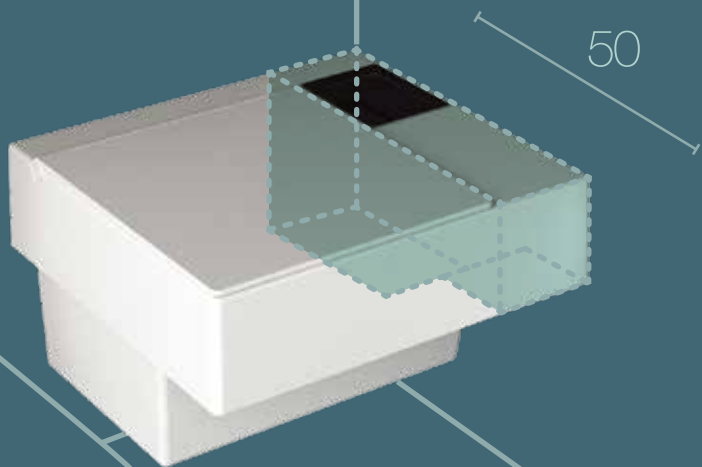

50

50

concetto modulare modular concept

LA GEOMETRIA E IL VOLUME ELEMENTARE PERMETTONO A SYSTEM ONE DI ADATTARSI IN MODO COMPOSITO COME UN SEMPLICE MODULO AD UNA QUALSIASI CONDIZIONE AMBIENTALE O DI FRUIZIONE.

ITS ELEMENTARY GEOMETRY AND VOLUME ENABLE SYSTEM ONE TO ADAPT, AS A PLAIN MODULE, AND IN A COMPOSITE MANNER, TO ANY ENVIRONMENTAL OR USER REQUIREMENTS.

soluzioni composite
composite solutions

linear
solutions

linear
preview

corner
solutions

corner
preview

WC models

WC
basic

WC
simple

WC
hi tech

con touch screen
with touch screen